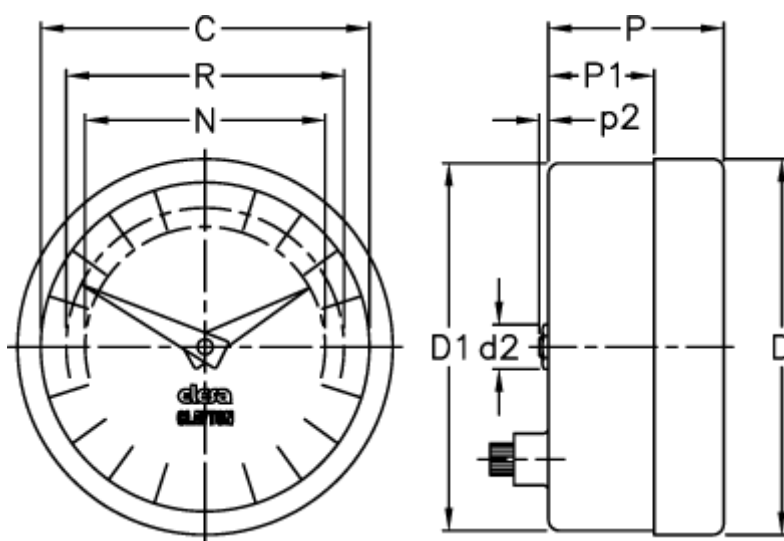

Varenummer: 2307024942
Beskrivelse: E+G Indikator
PA02-0072-S

Mål

C = 60

R = 51

D = 68.4

D1 = 67.0

d2 = 8

N = 44

P = 32

P1 = 19.3

p2 = 1.0